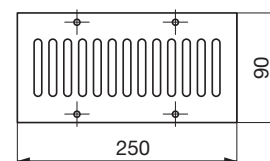

- ⚠ Jiné barevné odstíny v závislosti na množství po dohodě s výrobcem.