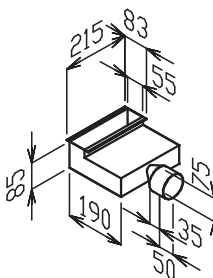

■ **EDF-teleskop BOX-80, 100, 125, 150**
teleskop DN 80, 100, 125, 150 (dlouhé hrdlo se zkrátí dle potřeby), záslepky a podlahová vyúst' nejsou součástí dodávky (na objednávku)

EDF-PK-BOX-125/3x75, EDF-PK-BOX-150/3x75

■ **EDF-PK-BOX-125, 150**
stropní/stěnový box průchozí (PK podlahové koleno), pro talířový ventil DN 125, 150, záslepky a talířové ventily nejsou součástí dodávky

■ **EDF-teleskop BOX-80, 100, 125, 150**
teleskop DN 80, 100, 125, 150 (dlouhé hrdlo se zkrátí dle potřeby), záslepky a podlahová vyúst' nejsou součástí dodávky (na objednávku)

EDF-P-BOX-1x75/90

- podlahový box (P podlahový), dvojitý přívod, regulace odstřiháváním magnetického pásku, podlahová mřížka a záslepky nejsou součástí dodávky (na objednávku)

EDF-SVA-250x90 (hliník), EDF-SVZ (pozink), EDF-SVB (bílá), EDF-SVH (hnědá), EDF-SVN (nerez)