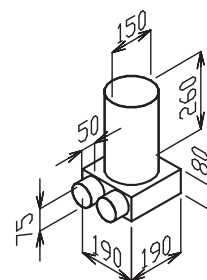

Systém pro rozvod vzduchu kruhový

EDF-PK-BOX 150/2x75

■ **EDF-PK-BOX 150/2x75**
podlahový box průchozí (PK podlahové koleno), dvojitý přívod pro podlahovou vyúst' DN150mm (dlouhé hrdlo se zkrátí dle potřeby)

■ **EDF-teleskop BOX-80, 100, 125, 150**
teleskop DN 80, 100, 125, 150 (dlouhé hrdlo se zkrátí dle potřeby), záslepky a podlahová vyúst' nejsou součástí dodávky (na objednávku)

EDF-PK-BOX-125/3x75, EDF-PK-BOX-150/3x75

■ **EDF-PK-BOX-125, 150**
stropní/stěnový box průchozí (PK podlahové koleno), pro talířový ventil DN 125, 150, záslepky a talířové ventily nejsou součástí dodávky

■ **EDF-teleskop BOX-80, 100, 125, 150**
teleskop DN 80, 100, 125, 150 (dlouhé hrdlo se zkrátí dle potřeby), záslepky a podlahová vyúst' nejsou součástí dodávky (na objednávku)

EDF-P-BOX-1x75/90

- podlahový box (P podlahový), dvojitý přívod, regulace odstřiháváním magnetického pásku, podlahová mřížka a záslepky nejsou součástí dodávky (na objednávku)

EDF-SVA-250x90 (hliník), EDF-SVZ (pozink), EDF-SVB (bílá), EDF-SVH (hnědá), EDF-SVN (nerez)