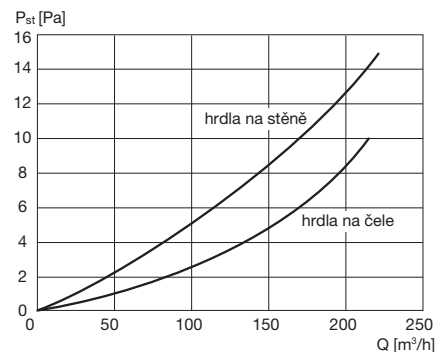

## EDF-UP-BOX 160/6x75 Lock (plastová hrdla)

- univerzální rozváděcí box s akustickou izolací
- hrdla o  $\varnothing$  75 mm s těsnicími uzávěry, těsněním, tlumičem hluku, regulační klapkou a pojistkou proti vysmeknutí potrubí
- univerzální provedení umožňující namontovat hrdla na stěnu nebo čelo boxu
- Lock je speciální zámek pro zajištění hadice v hrdle boxu
- pro připojení potrubí v systému Lock není potřeba EDF-sealer

hrdla na stěně nebo na čele boxu