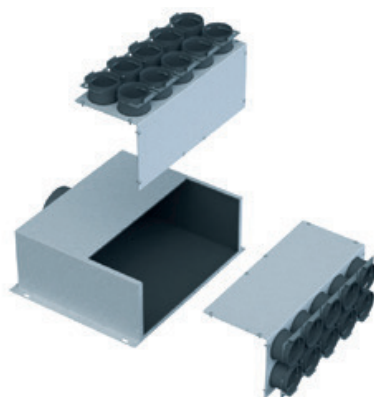

## EDF-UP-BOX 160/6x75 Lock (plastová hrdla)

- univerzální rozváděcí box s akustickou izolací
- hrdla o  $\varnothing$  75 mm s těsnicími uzávěry, těsněním, tlumičem hluku, regulační klapkou a pojistkou proti vysmeknutí potrubí
- univerzální provedení umožňující namontovat hrdla na stěnu nebo čelo boxu
- Lock je speciální zámek pro zajištění hadice v hrdle boxu
- pro připojení potrubí v systému Lock není potřeba EDF-sealer

hrdla na stěně nebo na čele boxu

## EDF-UP-BOX 160/10x75 Lock (plastová hrdla)

- univerzální rozváděcí box s akustickou izolací
- hrdla o  $\varnothing$  75 mm s těsnicími uzávěry, těsněním, tlumičem hluku, regulační klapkou a pojistkou proti vysmeknutí potrubí
- univerzální provedení umožňující namontovat hrdla na stěnu nebo čelo boxu
- Lock je speciální zámek pro zajištění hadice v hrdle boxu
- pro připojení potrubí v systému Lock není potřeba EDF-sealer