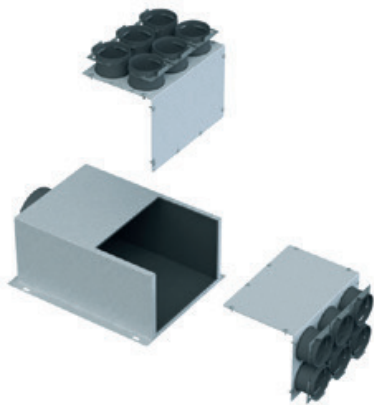

## EDF-UP-BOX 160/6x75 Lock (plastová hrdla)

- univerzální rozváděcí box s akustickou izolací
- hrdla o  $\varnothing$  75 mm s těsnicími uzávěry, těsněním, tlumičem hluku, regulační klapkou a pojistkou proti vysmeknutí potrubí
- univerzální provedení umožňující namontovat hrdla na stěnu nebo čelo boxu
- Lock je speciální zámek pro zajištění hadice v hrdle boxu
- pro připojení potrubí v systému Lock není potřeba EDF-sealer

hrdla na stěně nebo na čele boxu

## EDF-UP-BOX 160/10x75 Lock (plastová hrdla)

- univerzální rozváděcí box s akustickou izolací
- hrdla o  $\varnothing$  75 mm s těsnicími uzávěry, těsněním, tlumičem hluku, regulační klapkou a pojistkou proti vysmeknutí potrubí
- univerzální provedení umožňující namontovat hrdla na stěnu nebo čelo boxu
- Lock je speciální zámek pro zajištění hadice v hrdle boxu
- pro připojení potrubí v systému Lock není potřeba EDF-sealer