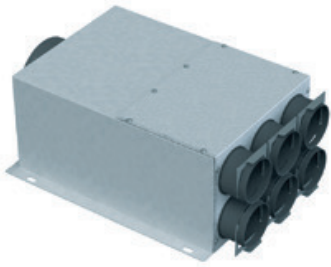

## EDF-UP-BOX 160/6x75 Lock (plastová hrdla)

- univerzální rozváděcí box s akustickou izolací
- hrdla o  $\varnothing$  75 mm s těsnicími uzávěry, těsněním, tlumičem hluku, regulační klapkou a pojistkou proti vysmeknutí potrubí
- univerzální provedení umožňující namontovat hrdla na stěnu nebo čelo boxu
- Lock je speciální zámek pro zajištění hadice v hrdle boxu
- pro připojení potrubí v systému Lock není potřeba EDF-sealer

hrdla na stěně nebo na čele boxu

## EDF-UP-BOX 160/10x75 Lock (plastová hrdla)

- univerzální rozváděcí box s akustickou izolací
- hrdla o  $\varnothing$  75 mm s těsnicími uzávěry, těsněním, tlumičem hluku, regulační klapkou a pojistkou proti vysmeknutí potrubí
- univerzální provedení umožňující namontovat hrdla na stěnu nebo čelo boxu
- Lock je speciální zámek pro zajištění hadice v hrdle boxu
- pro připojení potrubí v systému Lock není potřeba EDF-sealer