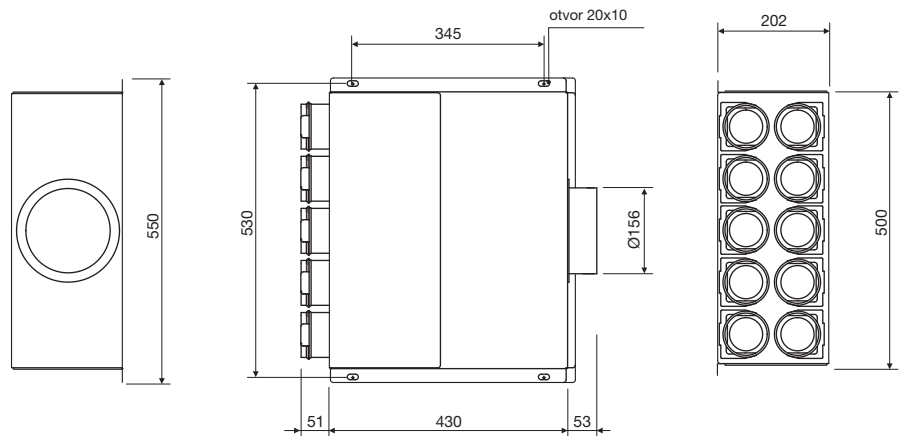

## EDF-UP-BOX 160/6x75 Lock (plastová hrdla)

- univerzální rozváděcí box s akustickou izolací
- hrdla o  $\varnothing$  75 mm s těsnicími uzávěry, těsněním, tlumičem hluku, regulační klapkou a pojistkou proti vysmeknutí potrubí
- univerzální provedení umožňující namontovat hrdla na stěnu nebo čelo boxu
- Lock je speciální zámek pro zajištění hadice v hrdle boxu
- pro připojení potrubí v systému Lock není potřeba EDF-sealer

hrdla na stěně nebo na čele boxu

## EDF-UP-BOX 160/10x75 Lock (plastová hrdla)

- univerzální rozváděcí box s akustickou izolací
- hrdla o  $\varnothing$  75 mm s těsnicími uzávěry, těsněním, tlumičem hluku, regulační klapkou a pojistkou proti vysmeknutí potrubí
- univerzální provedení umožňující namontovat hrdla na stěnu nebo čelo boxu
- Lock je speciální zámek pro zajištění hadice v hrdle boxu
- pro připojení potrubí v systému Lock není potřeba EDF-sealer