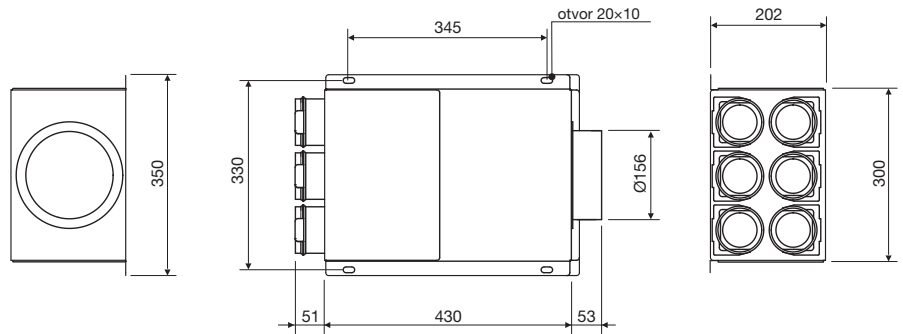

## EDF-UP-BOX 160/6x75 Lock (plastová hrdla)

- univerzální rozváděcí box s akustickou izolací
- hrdla o  $\varnothing$  75 mm s těsnicími uzávěry, těsněním, tlumičem hluku, regulační klapkou a pojistkou proti vysmeknutí potrubí
- univerzální provedení umožňující namontovat hrdla na stěnu nebo čelo boxu
- Lock je speciální zámek pro zajištění hadice v hrdle boxu
- pro připojení potrubí v systému Lock není potřeba EDF-sealer

hrdla na stěně nebo na čele boxu

## EDF-UP-BOX 160/10x75 Lock (plastová hrdla)

- univerzální rozváděcí box s akustickou izolací
- hrdla o  $\varnothing$  75 mm s těsnicími uzávěry, těsněním, tlumičem hluku, regulační klapkou a pojistkou proti vysmeknutí potrubí
- univerzální provedení umožňující namontovat hrdla na stěnu nebo čelo boxu
- Lock je speciální zámek pro zajištění hadice v hrdle boxu
- pro připojení potrubí v systému Lock není potřeba EDF-sealer