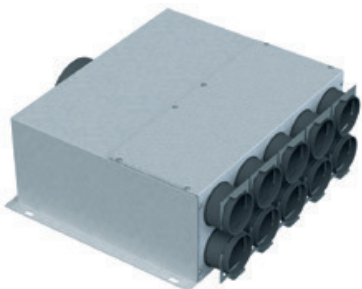

## EDF-UP-BOX 160/6x75 Lock (plastová hrdla)

- univerzální rozváděcí box s akustickou izolací
- hrdla o  $\varnothing$  75 mm s těsnicími uzávěry, těsněním, tlumičem hluku, regulační klapkou a pojistkou proti vysmeknutí potrubí
- univerzální provedení umožňující namontovat hrdla na stěnu nebo čelo boxu
- Lock je speciální zámek pro zajištění hadice v hrdle boxu
- pro připojení potrubí v systému Lock není potřeba EDF-sealer

hrdla na stěně nebo na čele boxu

## EDF-UP-BOX 160/10x75 Lock (plastová hrdla)

- univerzální rozváděcí box s akustickou izolací
- hrdla o  $\varnothing$  75 mm s těsnicími uzávěry, těsněním, tlumičem hluku, regulační klapkou a pojistkou proti vysmeknutí potrubí
- univerzální provedení umožňující namontovat hrdla na stěnu nebo čelo boxu
- Lock je speciální zámek pro zajištění hadice v hrdle boxu
- pro připojení potrubí v systému Lock není potřeba EDF-sealer