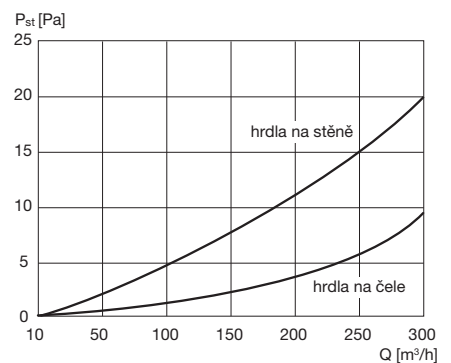

hrdla na stěně nebo na čele boxu