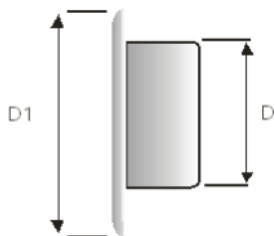

SUSB		D	D1		Free area cm <sup>2</sup>
		Ø	Ø		
SUSB100	INOX 304	97	150	133	48
SUSB125	INOX 304	120	188	165	82
SUSB150	INOX 304	145	212	192	126
SUSB160	INOX 304	155	212	192	135
SUSB180	INOX 304	195	275	253	175
SUSB200	INOX 304	195	275	253	175

Louvred vent, insectscreen / grille avec lames, moustiquaire / Lamellengitter mit Insektenschutz, / lamellenrooster met insectennet,

SVB		D	D1		Free area cm <sup>2</sup>
		Ø	Ø		
SVB100	INOX 304	97	150	133	63
SVB125	INOX 304	120	188	165	98
SVB150	INOX 304	145	212	192	146
SVB160	INOX 304	155	212	192	155
SVB180	INOX 304	175	275	253	195
SVB200	INOX 304	195	275	253	195

Wire mesh vent, 1 x 1 cm / Grille avec treillis 1 x 1 cm / Gitter mit Schutz, / Lamellenrooster met net, 1 x 1 cm, Rooster met net, 1 x 1 cm

SMF		D	AXA		Free area cm <sup>2</sup>
		Ø			
SMF185	INOX 304	134	185 x 185	167 X 167	67.5