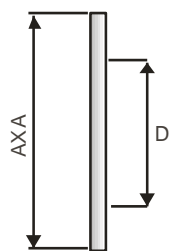

SUSB		D	D1		Free area cm <sup>2</sup>
		Ø	Ø		
SUSB100	INOX 304	97	150	133	48
SUSB125	INOX 304	120	188	165	82
SUSB150	INOX 304	145	212	192	126
SUSB160	INOX 304	155	212	192	135
SUSB180	INOX 304	195	275	253	175
SUSB200	INOX 304	195	275	253	175

Louvred vent, insectscreen / grille avec lames, moustiquaire / Lamellengitter mit Insektenschutz, / lamellenrooster met insectennet,

SVB		D	D1		Free area cm <sup>2</sup>
		Ø	Ø		
SVB100	INOX 304	97	150	133	63
SVB125	INOX 304	120	188	165	98
SVB150	INOX 304	145	212	192	146
SVB160	INOX 304	155	212	192	155
SVB180	INOX 304	175	275	253	195
SVB200	INOX 304	195	275	253	195

Wire mesh vent, 1 x 1 cm / Grille avec treillis 1 x 1 cm / Gitter mit Schutz, / Lamellenrooster met net, 1 x 1 cm, Rooster met net, 1 x 1 cm

SMF		D	AXA		Free area cm <sup>2</sup>
		Ø			
SMF185	INOX 304	134	185 x 185	167 X 167	67.5