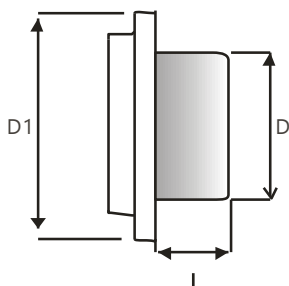

SMG		D	D1		Free area cm²
		Ø	Ø		
SMG100SS	INOX 304	97	134	-	48
SMG125SS	INOX 304	120	186	-	82
SMG150SS	INOX 304	145	186	-	126

Round flat louvred vent with fixed lames, insectscreen

Grille plat ronde avec lamelles fixes, moustiquaire

Lamellengitter rund, flach mit festen Lamellen, Insektenschutz

Lamellenrooster rond met vaste lamellen en insectennet