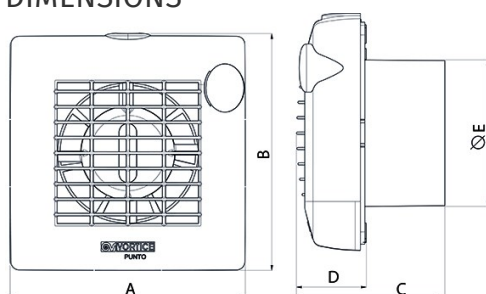

## M 120/5" A LL

Wall/window axial fans

### DIMENSIONS

Size A (mm)	179
Size B (mm)	181
Size C (mm)	110
Size D (mm)	47
Size E (mm)	Ø 119